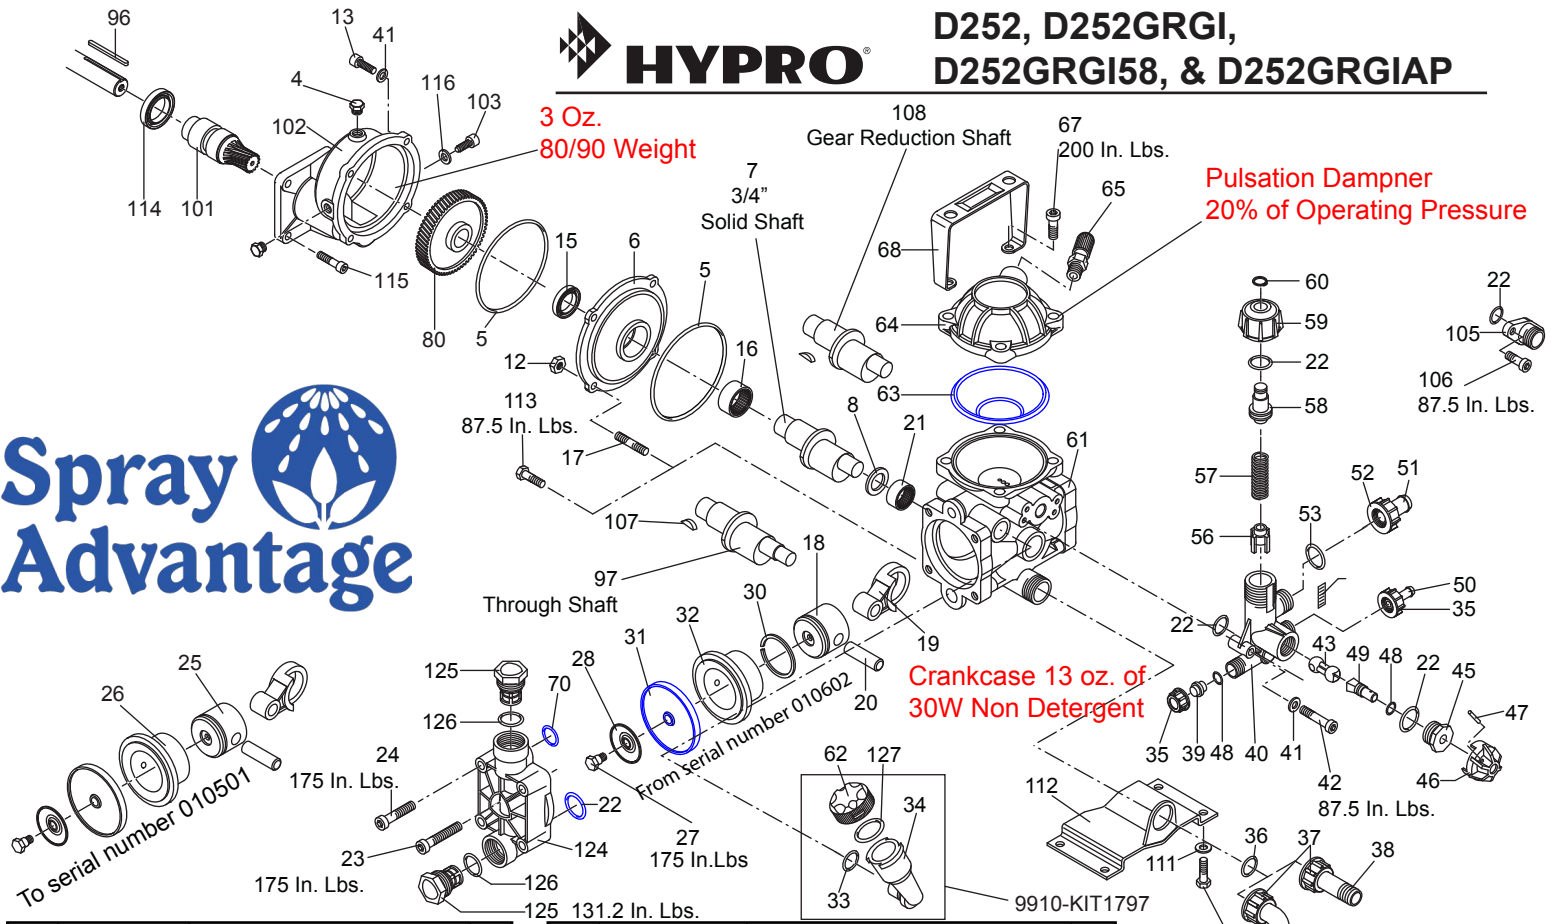

D252, D252GRGI, D252GRGI58, & D252GRGIAP

Ref.	Part No.	Description	Qty.
4	9910-620301	Plug	2
5	9910-800380	O-Ring	1
6	9910-800020	Flange	1
7	9910-800172	3/4 Solid Shaft	1
8	9910-800160	Spacer	1
12	9910-390440	Nut	4
13	9910-850850	Bolt	4
15	9910-800200	Seal	1
16	9910-800180	Roller Bearing	1
17	9910-550330	Stud	4
18	9910-802070	Piston	2
19	9910-800140	Connecting Rod	2
20	9910-800130	Piston Pin	2
21	9910-480370	Roller Bushing	1
22	9910-480440	O-Ring	5
23	9910-680360	Bolt	1
24	9910-800220	Bolt	7
25	9910-800120	Piston	2
26	9910-800110	Sleeve	2
27	9910-800090	Retaining Bolt	2
28	9910-800350	Plate	2
30	9910-802080	Piston Ring	2
31	9910-800085	Diaphragm Desmopan (Std.)	2
	9910-80008T	Diaphragm Teflon (Opt.)	1
	9910-800080	Diaphragm Buna (Opt.)	2
32	9910-802050	Sleeve	2
33	9910-740290	O-Ring	1
34	9910-801960	Oil Sight Glass or 9910-KIT1797	1
35	9910-800520	Ring Nut	2
36	9910-390180	O-Ring	1
37	9910-550450	Ring Nut	1
38	9910-800340	Hose Barb (Inlet) 3/4"	1
39	9910-800540	Plug	1
40	9910-800400	Valve Body	1
41	9910-550331	Washer	2
42	9910-801080	Bolt	2
43	9910-800430	Valve	1
45	9910-800500	Ring Nut	1
46	9910-800510	Knob	1
47	9910-390330	Pin	1
48	9910-800560	O-Ring	1
49	9910-800490	Positioning Rod	1
50	9910-800530	Hose Barb (Outlet) 3/8"	1

Ref.	Part No.	Description	Qty.
51	9910-800670	Hose Barb (Bypass) 5/8"	1
	9910-800671	Hose Barb (Bypass) 1/2"	1
52	9910-800680	Ring Nut	1
53	9910-740290	O-Ring	1
54	9910-800480	ATM Scale Adhesive	1
56	9910-800440	Lower Spring Guide	1
57	9910-800450	Spring	1
58	9910-800460	Upper Spring Guide	1
59	9910-800470	Adjustment Knob	1
60	9910-480550	Retaining Ring	1
61	9910-800010	Pump Body	1
62	9910-550057	Cap	1
63	9910-800190	Accumulator Diaphragm (Buna-N)	1
	9910-80019T	Accumulator Diaphragm (Teflon)	1
64	9910-809205	Upper Air Chamber	1
65	9910-800650	Valve	1
67	9910-540290	Bolt	4
68	9910-800390	Handle	1
70	9910-800210	O-Ring	2
80	9910-800280	Gear	1
96	9910-881090	Key	1
97	9910-800173	Thru-Shaft AP, 5/8"	1
101	9910-800810	Driver Gear, 3/4" shaft only	1
	9910-801230	Driver Gear, 5/8" shaft only	1
102	9910-800820	3/4" Gear Box	1
	9910-800821	5/8" Gear Box	1
103	9910-800800	Locating Bolt	1
104	9910-550460	Elbow	2
105	9910-800691	Flange, 1/2" NPT	1
106	9910-880280	Bolt	2
107	9910-800590	Key	1
108	9910-800171	Shaft "GR-Version", 3/4"	1
109	9910-KIT1990	Control Unit	1
110	9910-180431	Bolt	2
111	9910-380241	Washer	2
112	9910-800311	Pulley Base	1
113	9910-320350	Bolt	4
114	9910-480820	Seal	1
115	9910-620440	Bolt	4
116	9910-820520	Washer	1
124	9910-801940	Head	2
125	9910-809060V	Valve Assembly	4
126	9910-880830	O-Ring	4
127	9910-550040	O-Ring	1

Ref. No.	Qty.
22	2
31	2
63	1
70	2

Ref. No.	Qty.
22	2
31	2
63	1
70	2

Ref. No.	Qty.
5	1
22	5
33	4
36	1
48	1
53	1
70	1
126	4
127	1

Ref. No.	Qty.
125	4
126	4